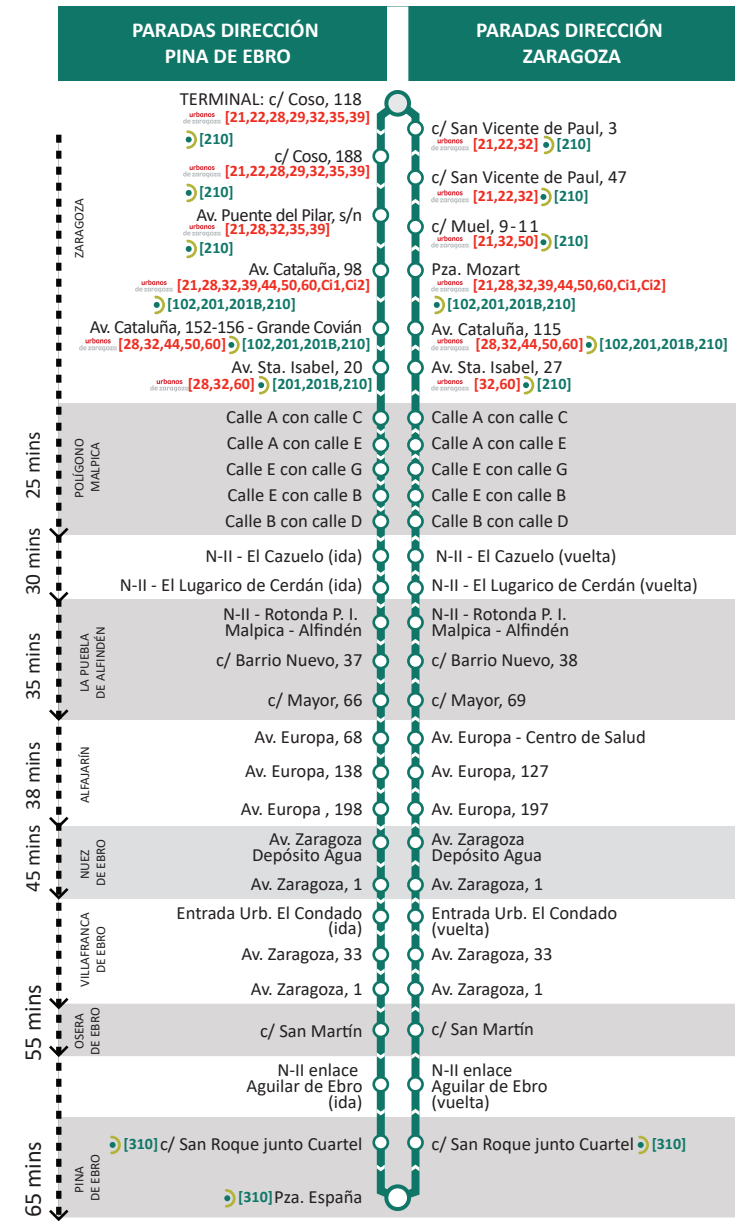

SÁBADOS LABORABLES - SENTIDO PINA DE EBRO									
LÍNEA	Zaragoza Coso, 118	Zaragoza Pza. Mozart	Polígono Malpica	La Puebla de Alfindén	Alfajarín	Nuez de Ebro	Villafranca de Ebro	Osera de Ebro	Pina de Ebro
211	7:30	7:35	7:50	8:00	8:05				
211	9:00	9:05	9:25	9:30	9:35	9:40	9:45	9:55	
211	12:15	12:20		12:45	12:50				
211	14:00	14:05		14:30	14:35	14:40	14:45	14:55	
211	16:15	16:20		16:45	16:50				
211	20:30	20:35		21:00	21:05	21:10	21:15	21:25	
211	22:30	22:35		22:55	22:58	23:01	23:05	23:15	

LÍNEA	Zaragoza E. INTERMODAL	Zaragoza Pza. Europa	La Puebla de Alfindén	Alfajarín	Nuez de Ebro Centro	Villafranca de Ebro Centro	Osera de Ebro	Pina de Ebro Enlace
AGREDA LÉRIDA	11:00	11:10	11:35	11:39	-	-	11:55	12:01
AGREDA LÉRIDA	14:30	14:40	15:05	15:09	-	-	15:25	15:31

DOMINGOS Y FESTIVOS - SENTIDO PINA DE EBRO									
LÍNEA	Zaragoza Coso, 118	Zaragoza Pza. Mozart	Polígono Malpica	La Puebla de Alfindén	Alfajarín	Nuez de Ebro	Villafranca de Ebro	Osera de Ebro	Pina de Ebro
211	9:30	9:35		10:00	10:04	10:07	10:15	10:25	
211	14:00	14:05		14:30	14:34	14:37	14:45	14:55	
211	21:30	21:35		22:00	22:04	22:07	22:15	22:25	

LÍNEA	Zaragoza E. INTERMODAL	Zaragoza Pza. Europa	La Puebla de Alfindén	Alfajarín	Nuez de Ebro Centro	Villafranca de Ebro Centro	Osera de Ebro	Pina de Ebro Enlace
AGREDA LÉRIDA	14:30	14:40	15:05	15:09	-	-	15:25	15:31

TARIFAS BILLETE SENCILLO (Precio en Euros)

ZARAGOZA							
P. MALPICA	1,30	P. MALPICA					
LA PUEBLA DE ALFINDÉN	1,30	1,30	LA PUEBLA DE ALFINDÉN				
ALFAJARÍN	1,55	1,30	1,30	ALFAJARÍN			
NUEZ DE EBRO	1,75	1,30	1,30	1,30	NUEZ DE EBRO		
VILLAFRANCA DE EBRO	2,05	1,30	1,30	1,30	1,30	VILLAFRANCA DE EBRO	
OSERA DE EBRO	2,60	1,75	1,40	1,30	1,30	1,30	OSERA DE EBRO
PINA DE EBRO	3,68	2,86	2,53	2,12	1,96	1,63	1,30