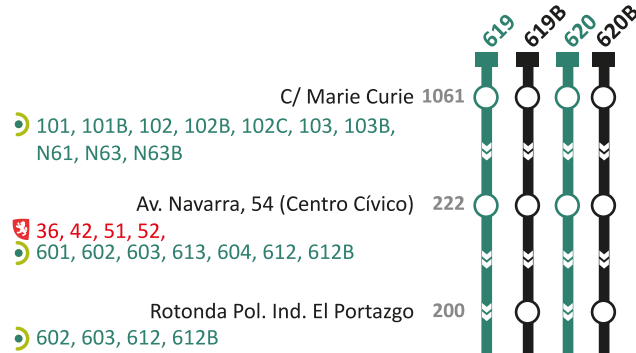

CORREDOR OESTE

619 ZARAGOZA - LA JOYOSA - ALAGÓN - FIGUERUELAS - PEDROLA (DIRECTO POR A-68)

619B ZARAGOZA - LA JOYOSA - ALAGÓN - FIGUERUELAS - PEDROLA (POR CTRA N-232)

620 ZARAGOZA - ALAGÓN (DIRECTO)

620B ZARAGOZA - ALAGÓN

Línea	ZARAGOZA	INTERCAMB. LA JOYOSA	ALAGÓN	FIGUERUELAS	PEDROLA	PEDROLA	FIGUERUELAS	ALAGÓN	INTERCAMB. LA JOYOSA	ZARAGOZA	LÍNEA
→ DOMINGOS Y FESTIVOS →						→ DOMINGOS Y FESTIVOS →					
620B	8:00	8:30	8:45					8:45	8:55	9:30	620B
619	9:30	10:00	10:10	10:20	10:30	10:30	10:40	10:50	11:00	11:30	619B
620B	11:30	12:00	12:10					12:15	12:25	12:55	620
619	13:00	13:30	13:40	13:50	14:00	14:00	14:10	14:20	14:30	15:00	619
619B	15:00	15:30	15:40	15:50	16:00	16:00	16:10	16:20	16:30	17:00	619B
619	17:00	17:30	17:40	17:50	18:00	18:00	18:10	18:20	18:30	19:00	619
620	19:00	19:30	19:40					19:40	19:50	20:25	620B
620B	20:30	21:00	21:10					21:15	21:25	21:55	620
619	22:00	22:30	22:40	22:50	23:00	23:00	23:10	23:20	23:30	0:00	619

Síguenos en @CTAZgz

Operado por

PARADAS Y RECORRIDOS

ZARAGOZA > LA JOYOSA > ALAGÓN > FIGUERUELAS > PEDROLA

PARADAS Y RECORRIDOS

PEDROLA > FIGUERUELAS > ALAGÓN > LA JOYOSA > ZARAGOZA

ZARAGOZA

UTEBO

CASETAS

LA JOYOSA

ALAGÓN

FIGUERUELAS

PEDROLA